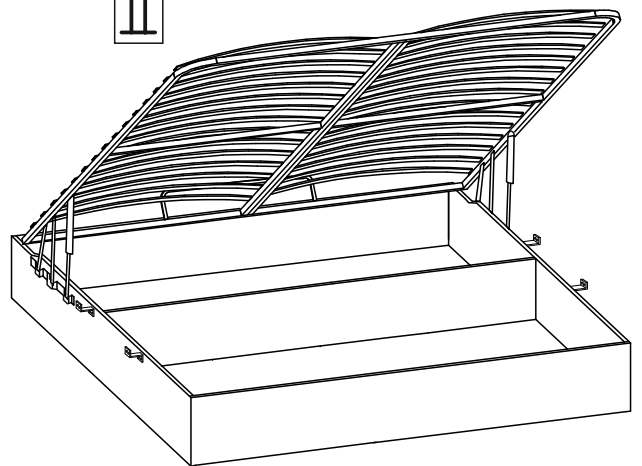

ЛЮБИМЫЙ
МЕБЕЛЬ **ДОМ**

LUBIDOM
furniture

EAC

Александрия
ЛД.625350.000 - Кровать 1800 с ПМ
Aleksandria
LD.625350.000 - Bed 1800 with PM

	2085
	1225
	2110

I	Корпус кровати Bed frame
II	Корпус с подъемным механизмом Lifting housing

I

II

1	2	3	4	5	6	7	8	9	10	11	12	13	14	15	16	17	18	19

Корпус кровати Bed frame

A x4	B x4	C x16	D x8	F x4	G x15	H x8	I x32	J x32	K x4
L x4	N x48	O x2	M x12						

	 0h60min		 600mm	 0.5kg	 3m		
--	-------------	--	-----------	-----------	--------	--	--