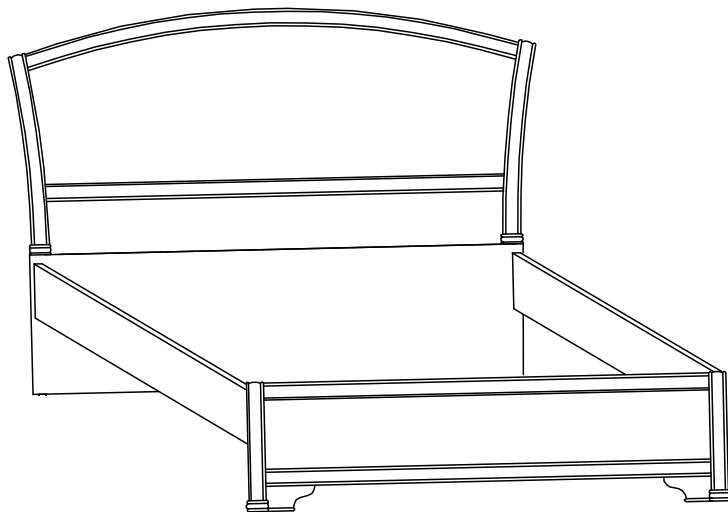

ЛЮБИМЫЙ
МЕБЕЛЬ **ДОМ**

LUBIDOM
furniture

EAC

Александрия
ЛД.625350.000 - Кровать 1800 с ПМ
Aleksandria
LD.625350.000 - Bed 1800 with PM

	2085
	1225
	2110

I	Корпус кровати Bed frame
II	Корпус с подъемным механизмом Lifting housing

I

II

1	2	3	4	5	6	7	8	9	10	11	12	13	14	15	16	17	18	19

Корпус кровати Bed frame

A x4	B x4	C x16	D x8	F x4	G x15	H x8	I x32	J x32	K x4
L x4	N x48	O x2	M x12						

	 0h60min		 600mm	 0.5kg	 3m		
--	-------------	--	-----------	-----------	--------	--	--